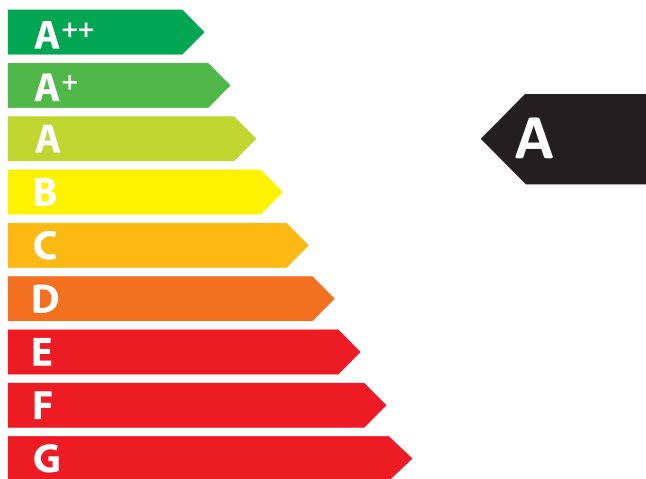

ENERGY

JØTUL AS

F 520, F 520 HT

7.0
kW