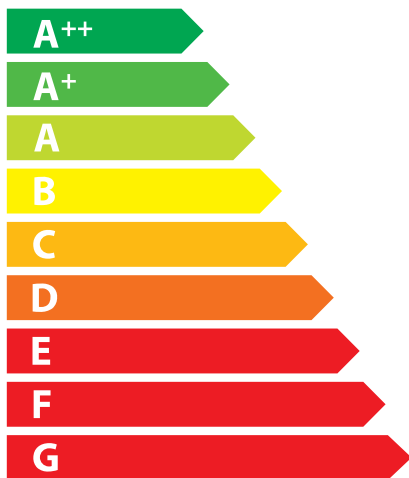

ENERGY

Jøtul AS

F 200, F 205

5.0
kW