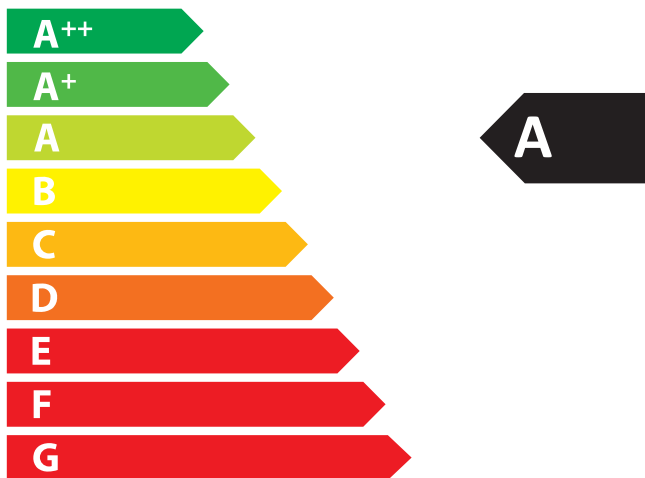

# ENERGY

Jøtul AS

F 100 ECO.2

**4.9**  
kW